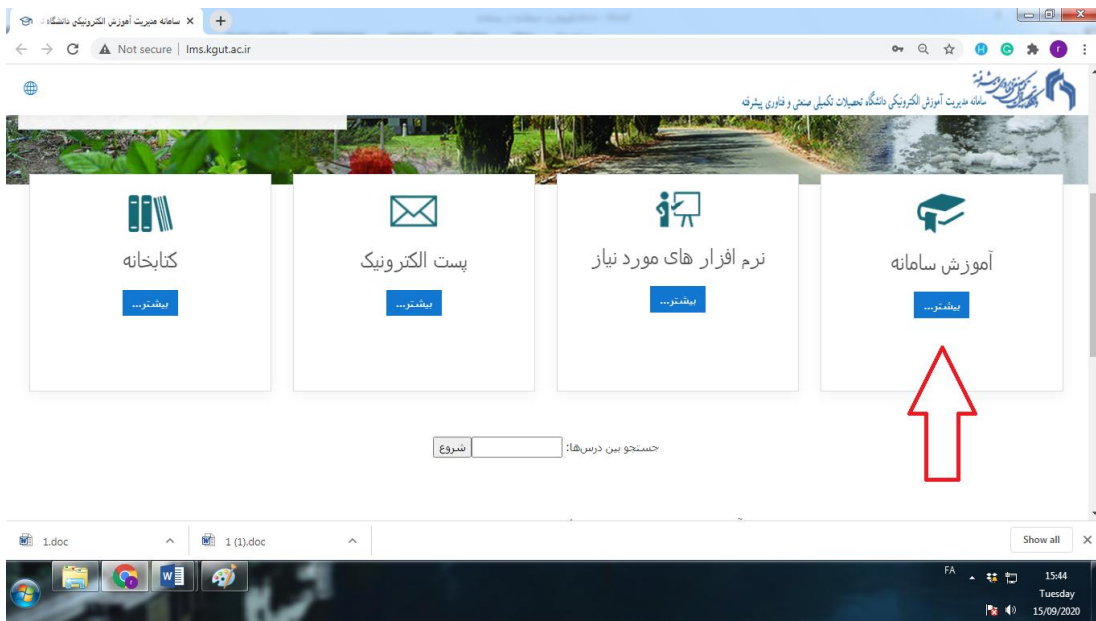

### 3- فایل‌های "راهنمای سامانه آموزشی" و "راهنمای استفاده از کلاس آنلاین Adobe Connect" را دانلود نموده و به دقت مطالعه نمایید.

The screenshot shows a web portal with a search bar and navigation menu. The main content area displays a list of documents under the heading 'کلاس مجازی'. A red arrow points to the first document, 'راهنمای سامانه آموزشی'.